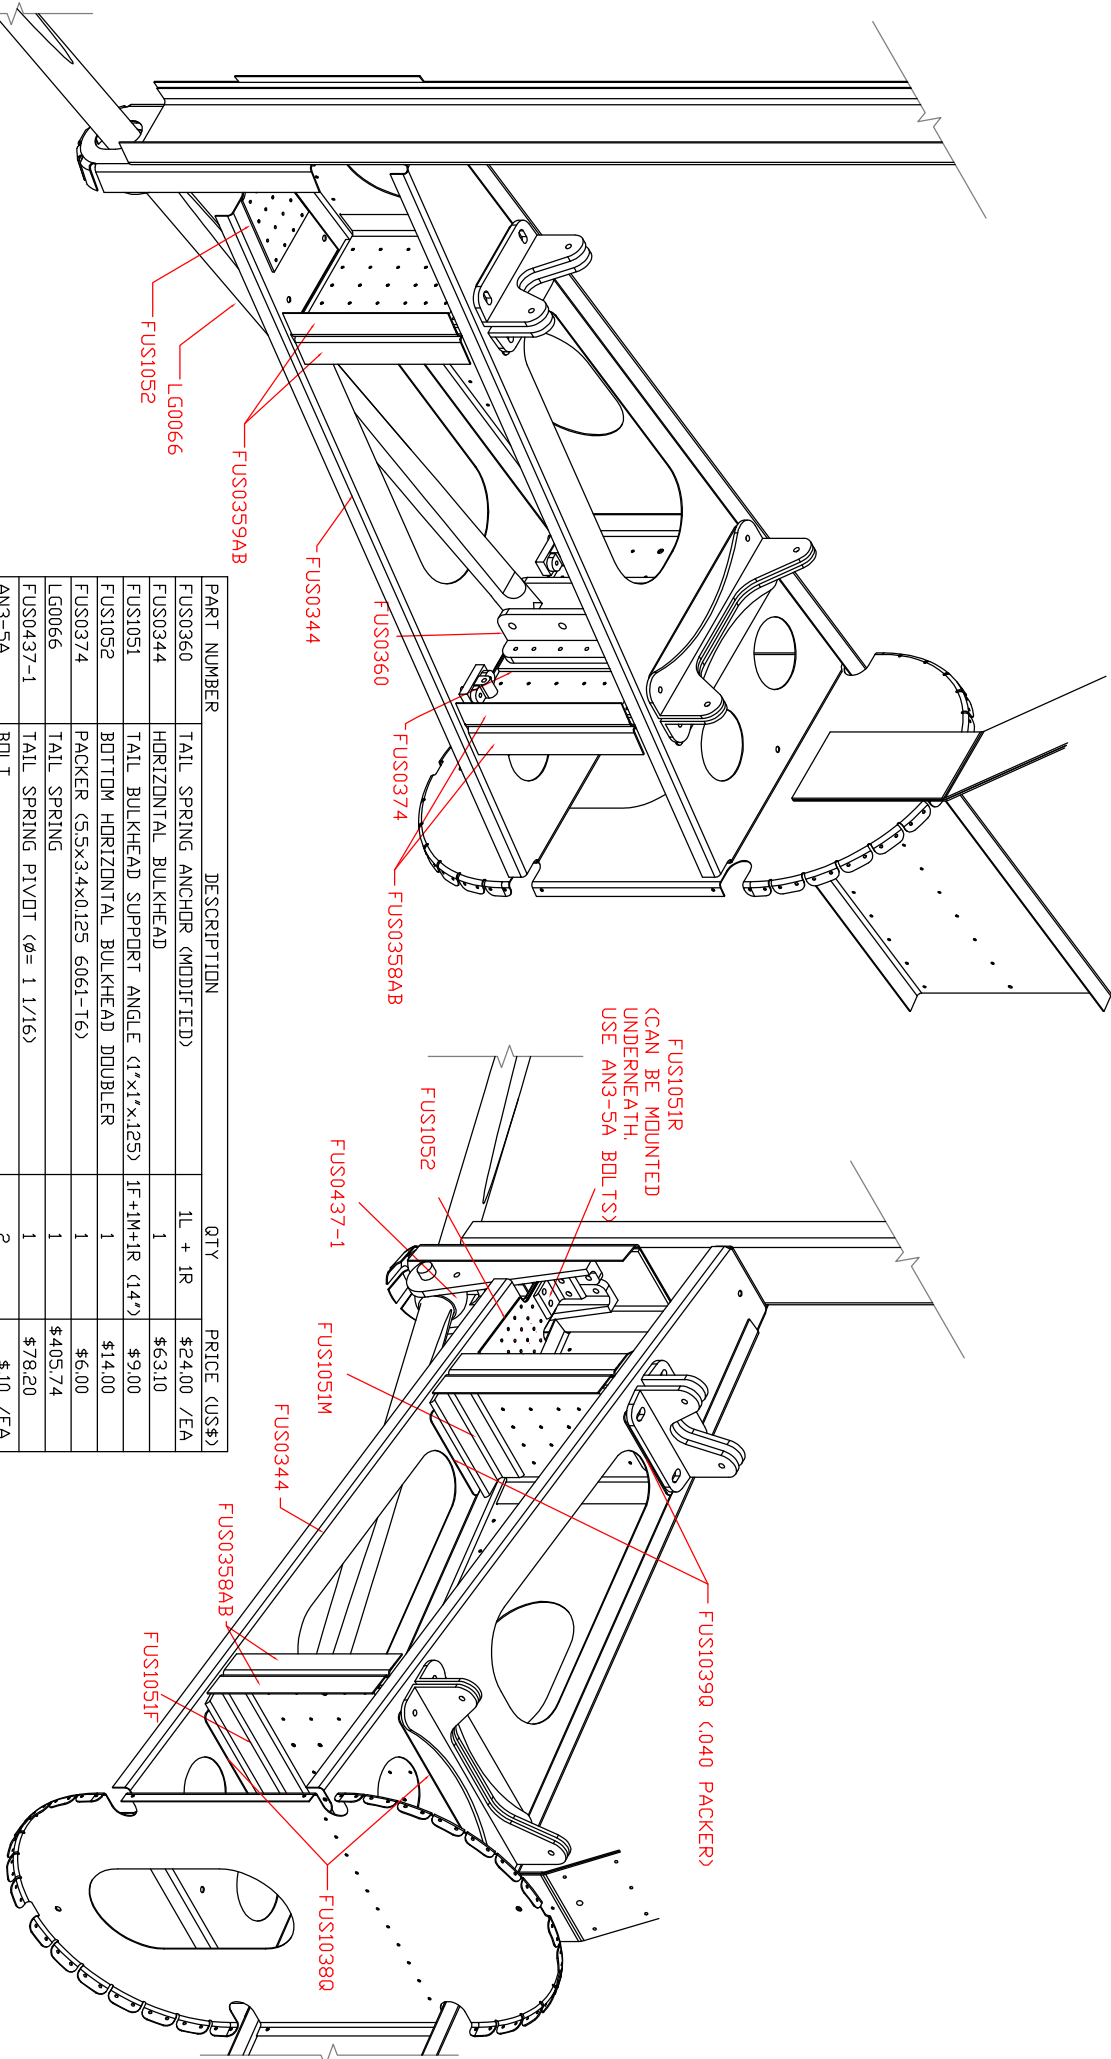

SR3500 TAIL MODIFICATION

PART NUMBER	DESCRIPTION	QTY	PRICE (US\$)
FUS0360	TAIL SPRING ANCHOR (MODIFIED)	1L + 1R	\$24.00 /EA
FUS0344	HORIZONTAL BULKHEAD	1	\$63.10
FUS1051	TAIL BULKHEAD SUPPRT ANGLE (1"x1"x.125) IF +1M+1R (14")	1	\$9.00
FUS1052	BOTTOM HORIZONTAL BULKHEAD DOUBLER	1	\$14.00
FUS0374	PACKER (.55x3.4x0.125 6061-T6)	1	\$6.00
LG0066	TAIL SPRING	1	\$405.74
FUS0437-1	TAIL SPRING PIVOT (φ= 1 1/16)	1	\$78.20
AN3-5A	BOLT	2	\$1.10 /EA
AN3-6A	BOLT	18	\$1.10 /EA
AN3-7A	BOLT	4	\$1.10 /EA
AN3-10A	BOLT	2	\$1.10 /EA
AN364-1032	FIBER NUT	26	\$3.30 /EA
AN960-10	WASHER	28	\$0.05 /EA
RV-1410	AVEX RIVET FOR RETROFIT	300	\$0.07 /EA
RV-1414	AVEX RIVET FOR RETROFIT	20	\$0.09 /EA
RV-1613	AVEX RIVET FOR RETROFIT	20	\$0.09 /EA
RV-1619	AVEX RIVET FOR RETROFIT	1	\$0.09 /EA
RV-1631	AVEX RIVET FOR RETROFIT	4	\$0.09 /EA